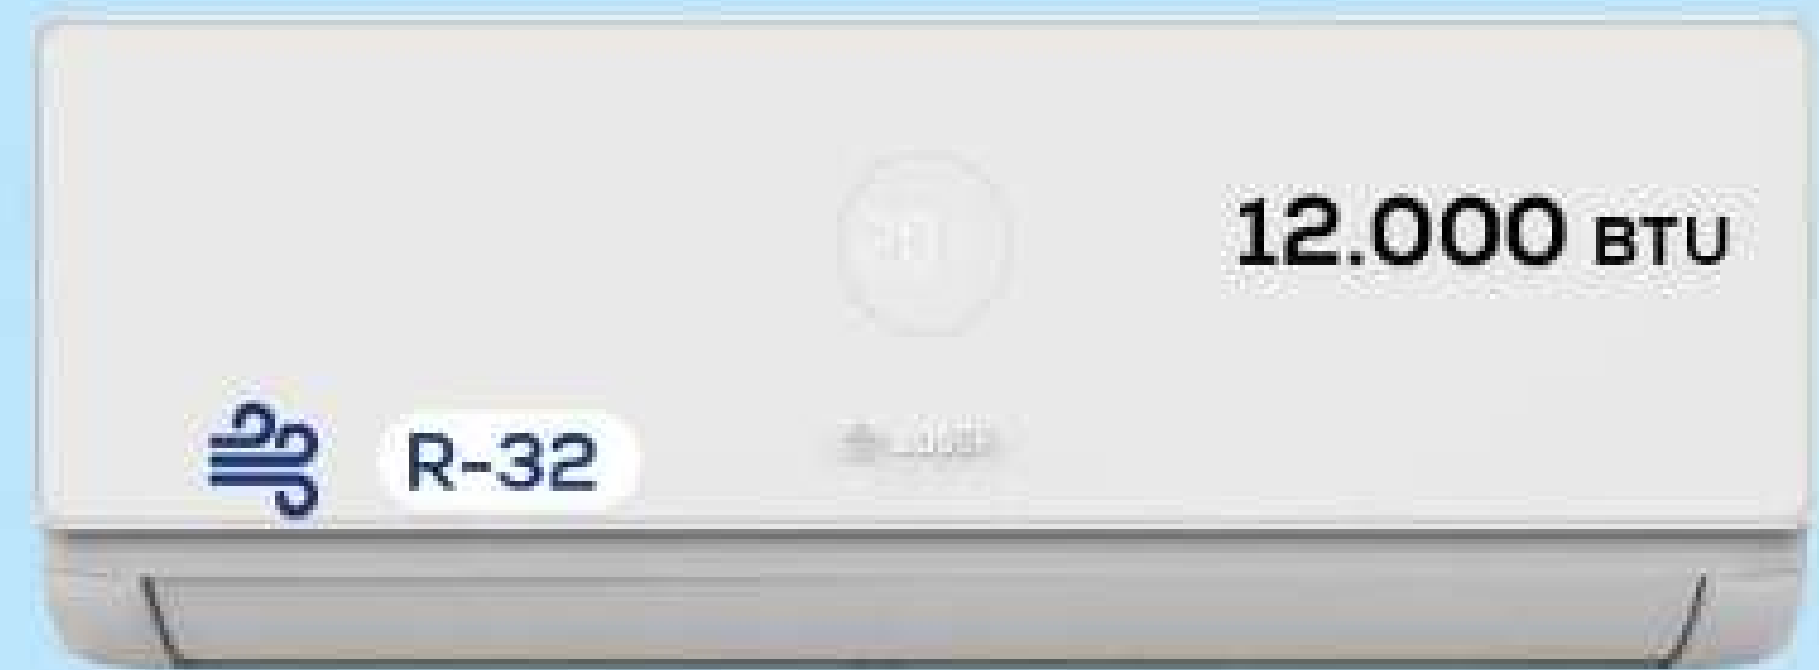

CL4000ISET35W

DISPONIBILE ANCHE DA **9000 BTU**
MOD. CL4000ISET26W € 449

799 Prezzo di listino
499,99

MONO split **Malibu**

SAMSUNG