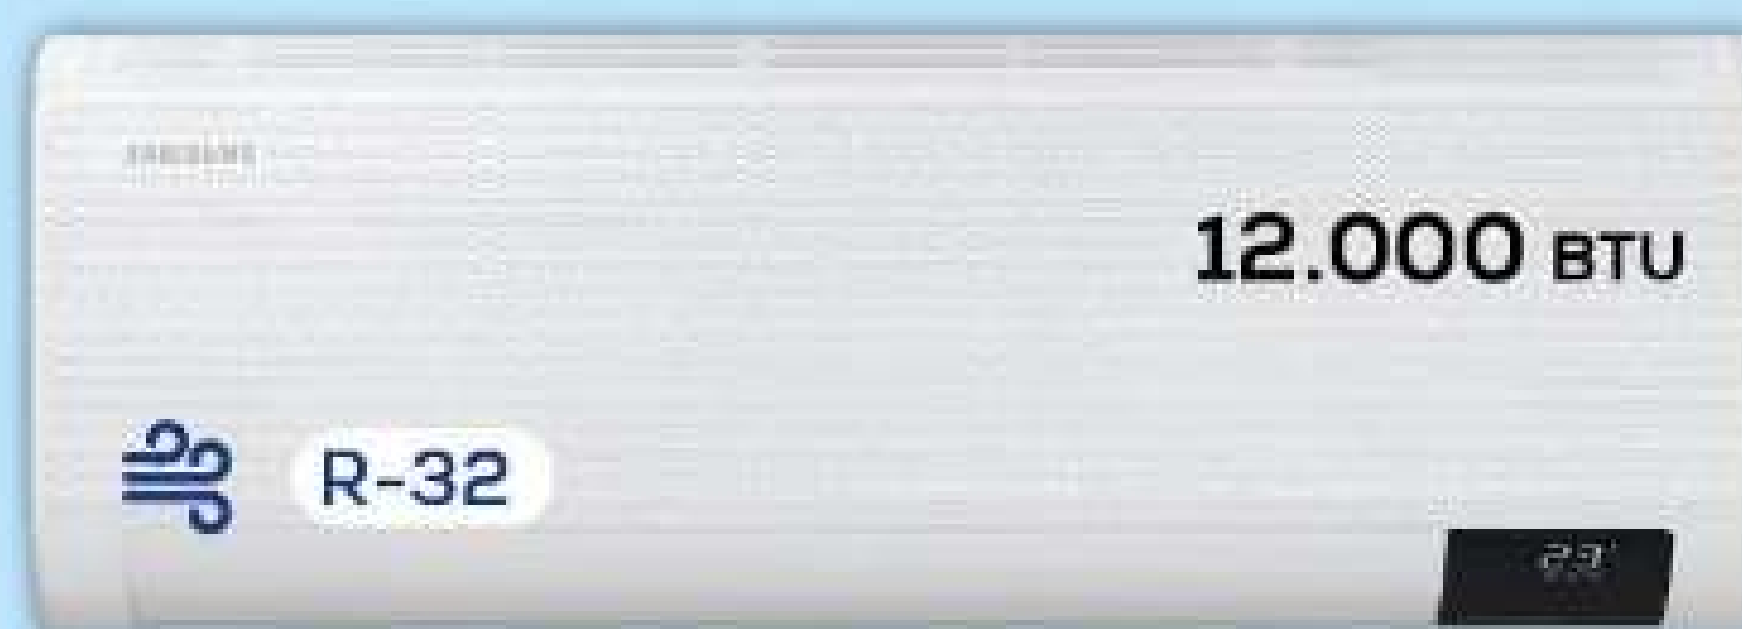

A++ **A++** Wi-Fi

F-AR12NEX

DISPONIBILE ANCHE DA **9000 BTU**
MOD. F-AR09NEX € 649,99

999 Prezzo di listino
749,99