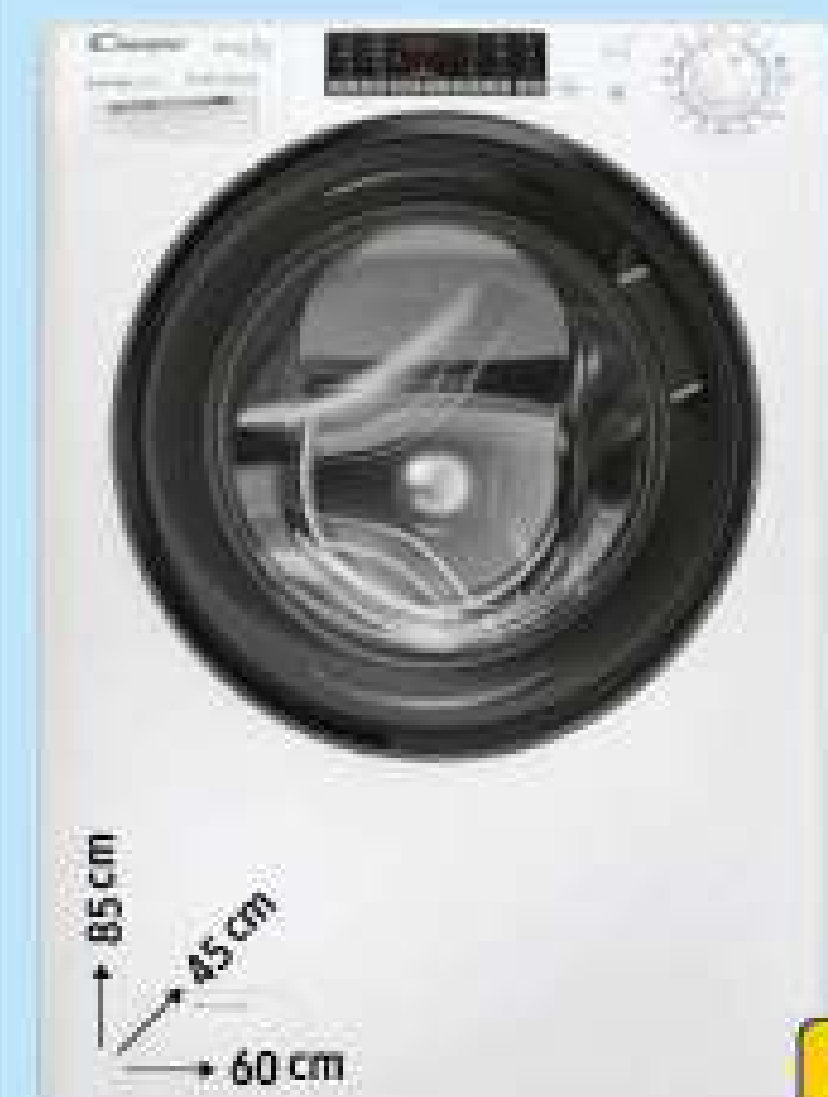

LAVASCIUGA

CANDY

6 KG **A** A ↑ G
LAVATRICE

4 KG **E** A ↑ G
ASCIUGATRICE

74 DB

1400 GIRI

85 cm
45 cm
60 cm

~~699,99~~ Prezzo di listino

449,99

LAVASCIUGA
CSOW44644TWMB