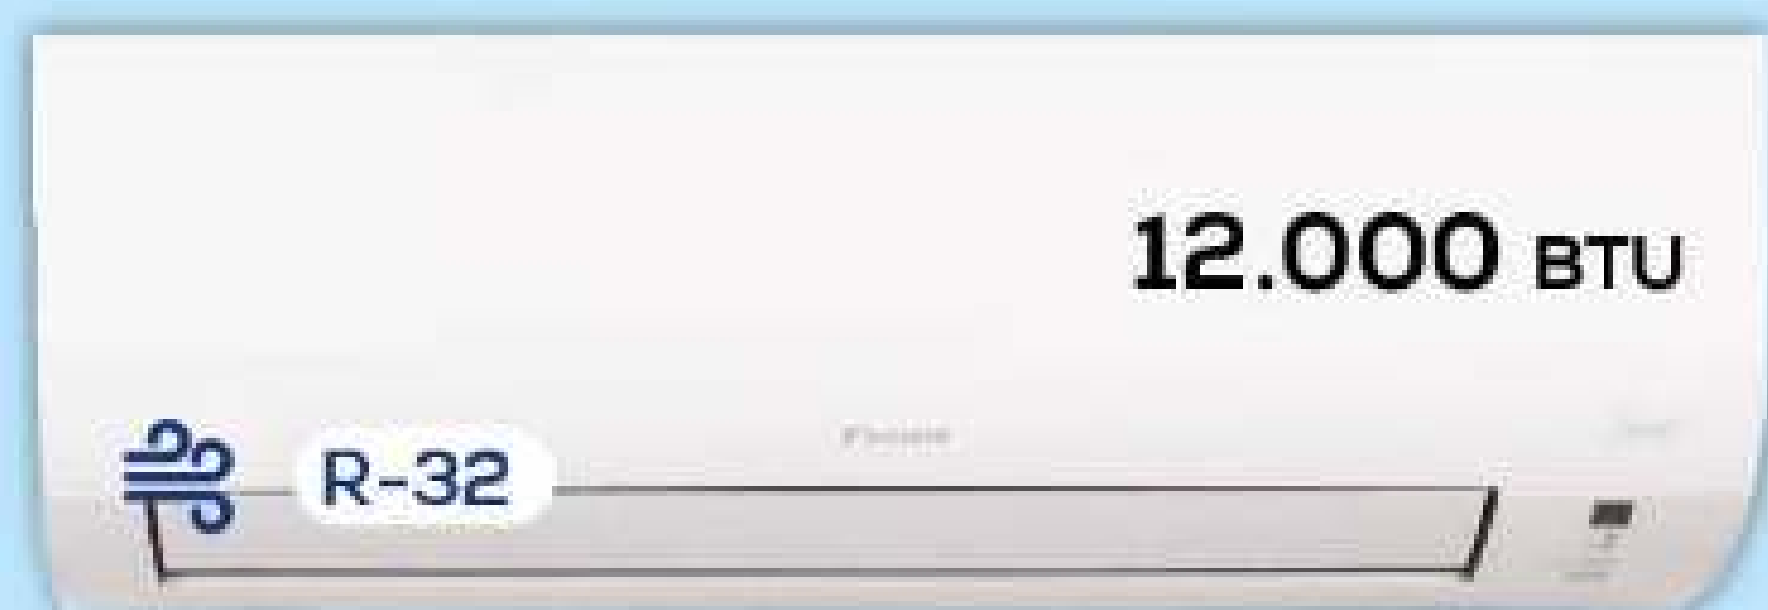

A+++ **A+++** Wi-Fi

ATXD35A

DISPONIBILE ANCHE DA **9000 BTU**
MOD. ATXD25A € 899,99

1299 Prezzo di listino
999,99

MONO split SERIE **WindFree™ COMFORT NEXT**

SAMSUNG